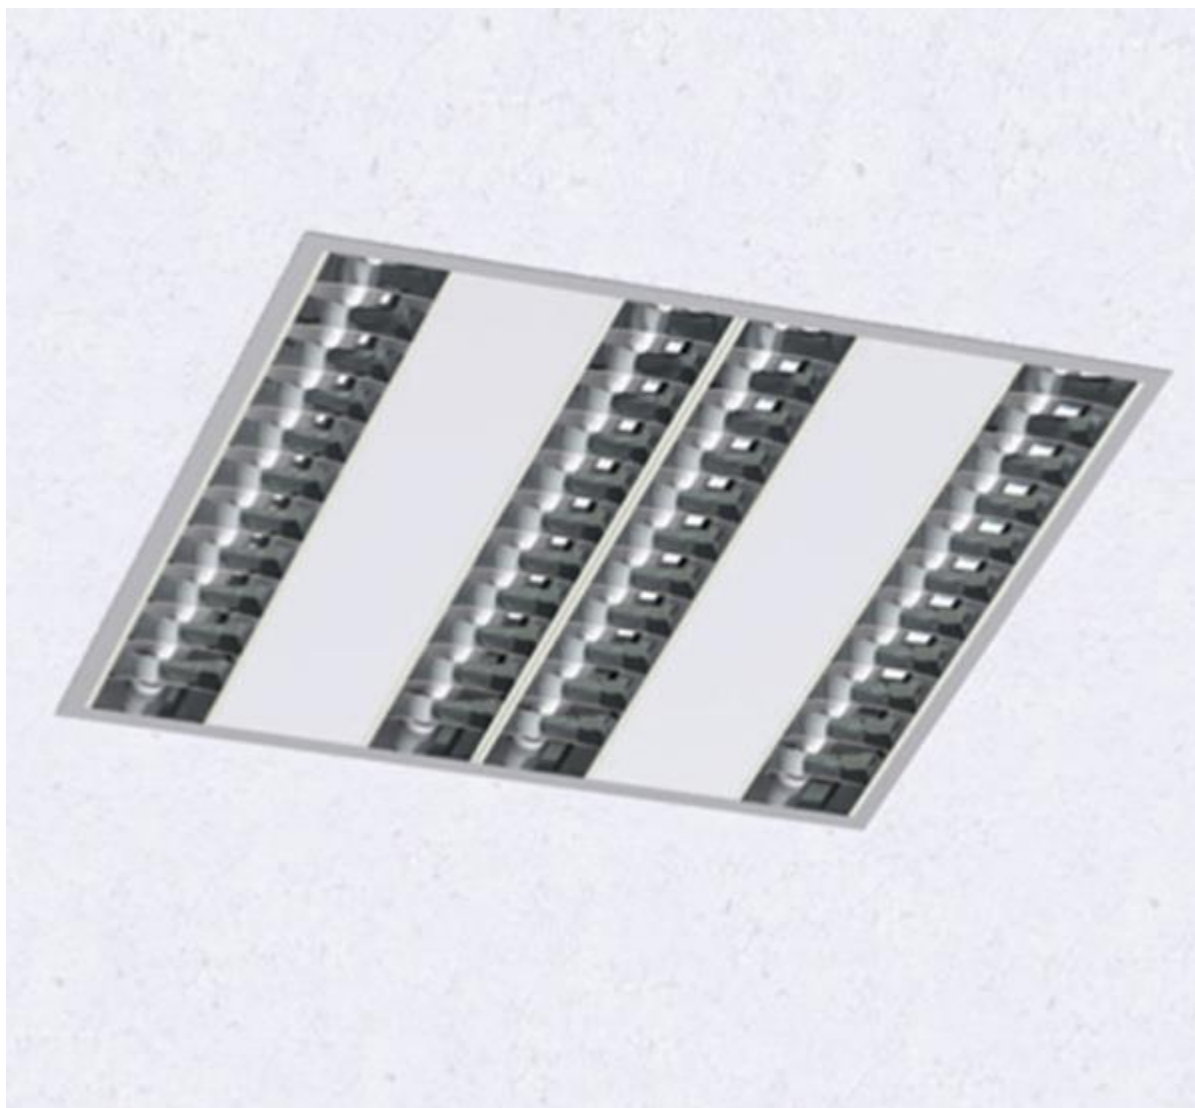

Název akce VFU OBJEKT 25

Označení v projektu E1

Popis svítidla Svítidlo vestavné 4x24, EVG, horní/spodní montáž, 597x597mm, certifikát ENEC, parabolická mřížka, účinnost svítidla 57%, příkon 90W.