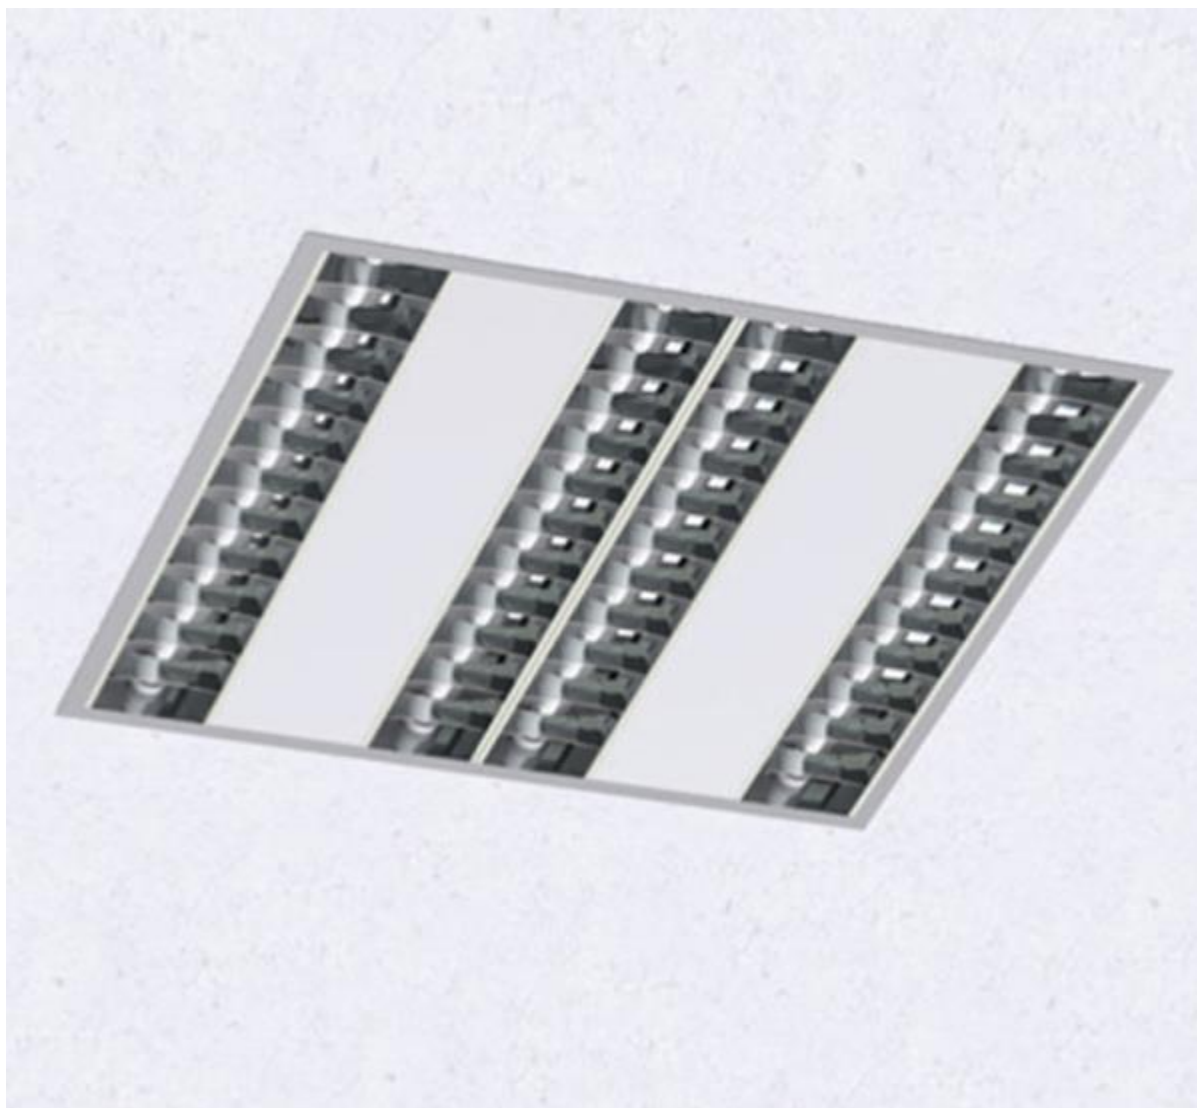

Název akce VFU OBJEKT 25

Označení v projektu E2N

Popis svítidla Svítidlo vestavné 4x14W, EVG, horní/spodní montáž, 597x597mm, certifikát ENEC, parabolická mřížka, účinnost svítidla 57%, příkon 62W. Nouzový modul 1 hodina