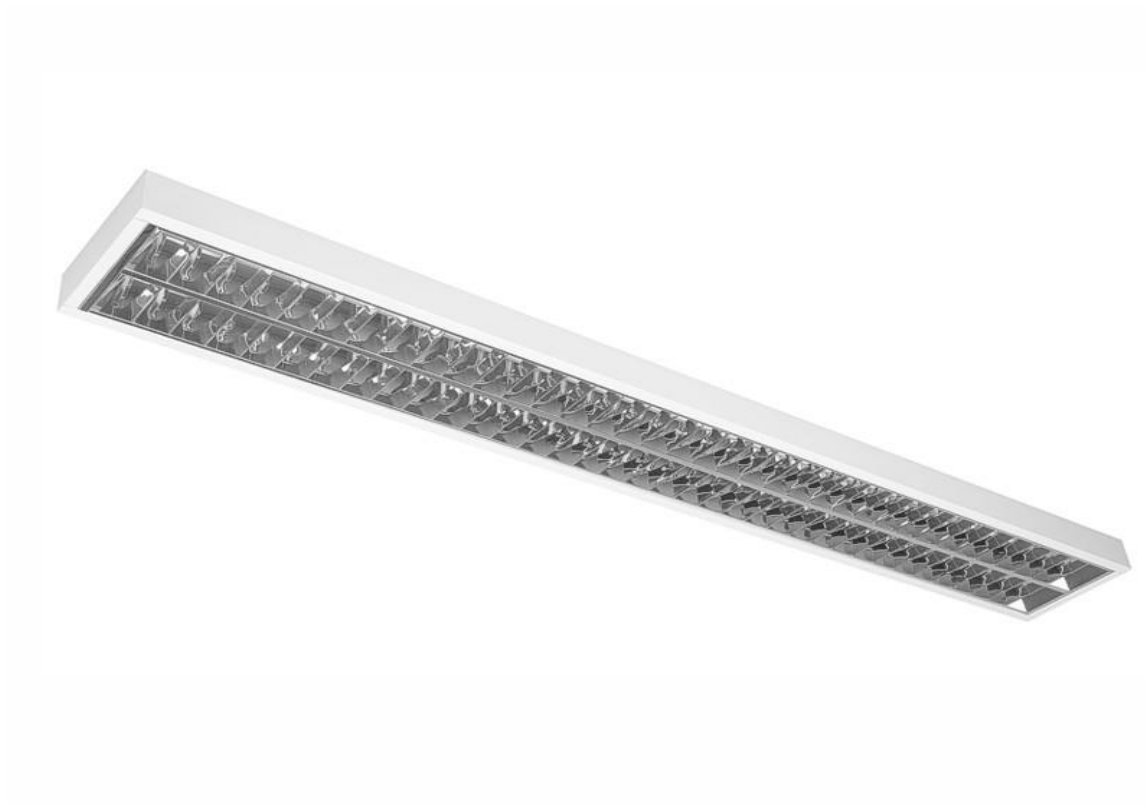

KARTA PRODUKTU

Název akce VFU OBJEKT 25

Označení v projektu E3

Popis svítidla Svítidlo závěsné 4x24W, EVG, 600x600mm, parabolická mřížka z vysoce leštěného hliníku.

U1 lighting s.r.o.

Nejedlého 373/1, 638 00, Brno, tel. +420 543 255 033, mayer@u1.cz www.u1.cz

IČ: 292 68 478, DIČ: CZ 29268478,