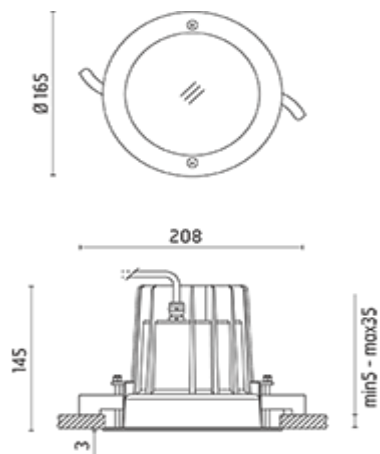

# KARTA PRODUKTU

**Název akce** VFU OBJEKT 25

**Označení v projektu** F1

**Popis svítidla** Svítidlo přisazené 1x54W, EVG, polykarbonátové čiré tělo, IP67, délka 1250mm, průměr 55mm.

**U1 lighting s.r.o.**

HOLE  
Ø153mm

**Název akce** VFU OBJEKT 25

**Označení v projektu** N1

**Popis svítidla** Svítidlo nouzové LED 3W, typ úniková cesta, certifikát ENEC, SE, 1h, bílé, průměr 170mm, výška 66mm, montážní otvor 155mm, IP65.