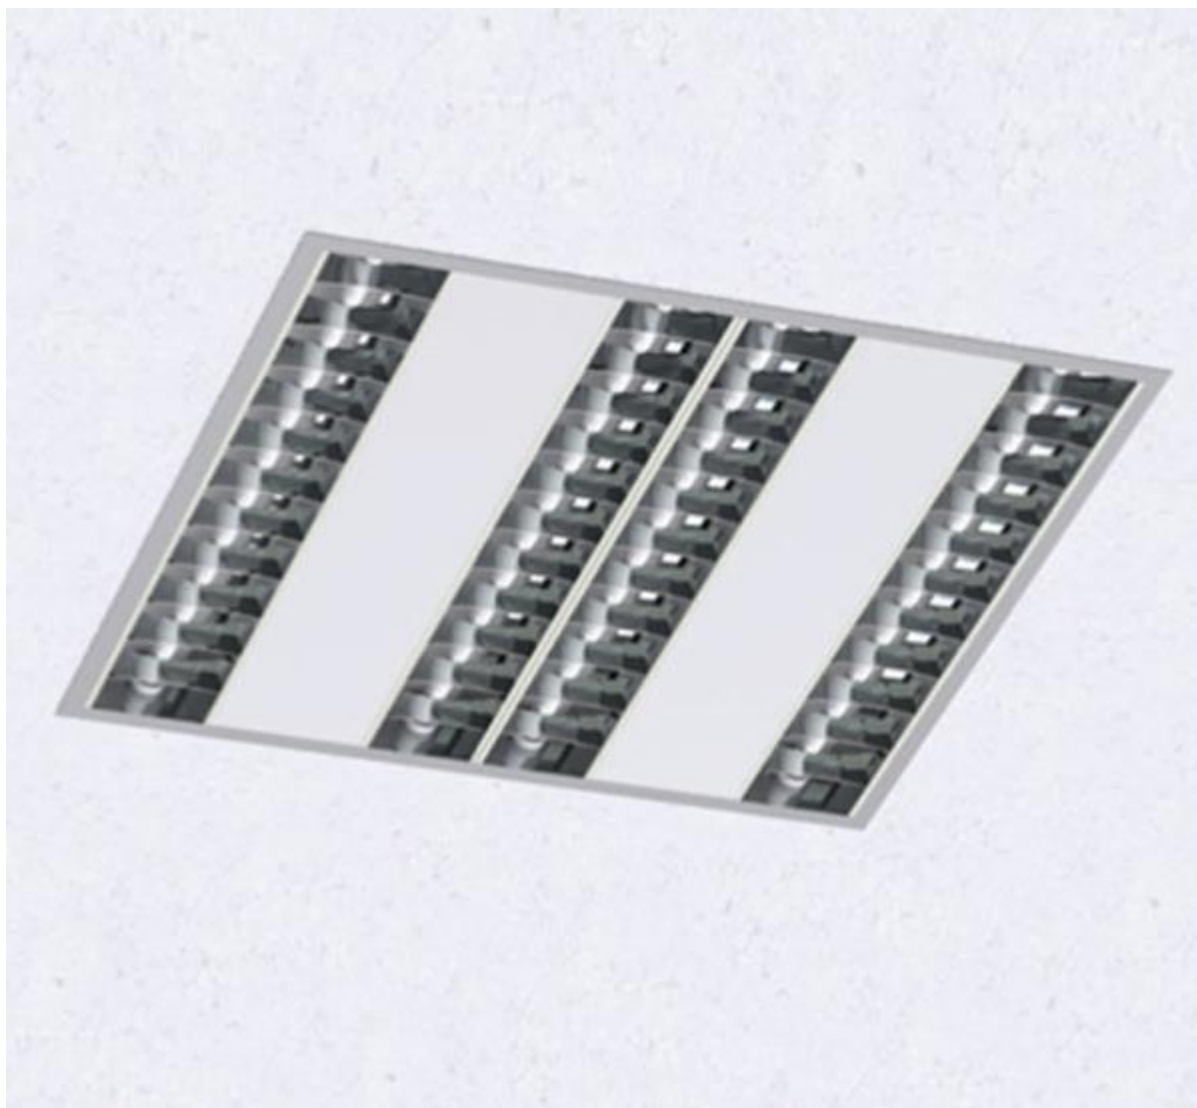

Název akce VFU OBJEKT 25

Označení v projektu E2

Popis svítidla Svítidlo vestavné 4x14W, EVG, horní/spodní montáž, 597x597mm, certifikát ENEC, parabolická mřížka, účinnost svítidla 57%, příkon 62W.